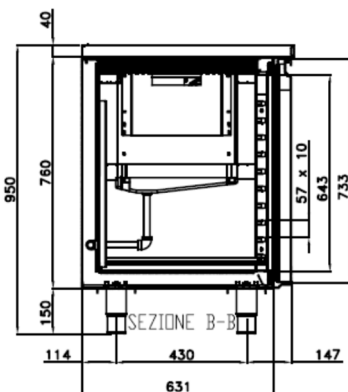

**Modell:** KTS 7220-760 Umluft-Kühltisch GN 1/1  
 Steckerfertig

**SMART-LINE**  
 Kühl- und Tiefkühlische

**Beschreibung:**

4-türig. Türen mit gekanteten CNS-Griffleisten, ohne Schlösser (Optional). Je Tür 1 Paar U-Profile und 1 Drahtrost GN 1/1, rilsaniert. Innen und außen CNS 18/10 mit gerundeten Ecken und Kanten. Inhalt 420 L netto. Mit verstellbaren CNS-Füße 150 mm, Temperaturbereich 0°/+8°C. Isolierung 60 mm PU, FCKW- u. HFCKW-frei. Beschichteter Lamellenverdampfer mit Umluft im Innenraum. Rechts Maschinenfach (optional links - bitte bei der Bestellung angeben!) mit luftgekühlten Kälteaggregat bis +40°C UT (Klimaklasse 5), automatischer Abtauung mit Umluft und Tauwasserverdunstung. Kältemittel R290 (GWP 3) - Kälteleistung 499 W - Energieeffizienzklasse B (821 kWh p.a.). Anschluss 230 V 50 Hz. Elektronische Regelung mit digitaler Anzeige, Hauptschalter.  
 Abmessung: B 2200 x T 691 x H 910 mm

**Bild:**

**Zeichnungen:**

Tauwasserablauf und Elektroanschluss:  
 150 mm OKK – mittig nach unten im Maschinenfach