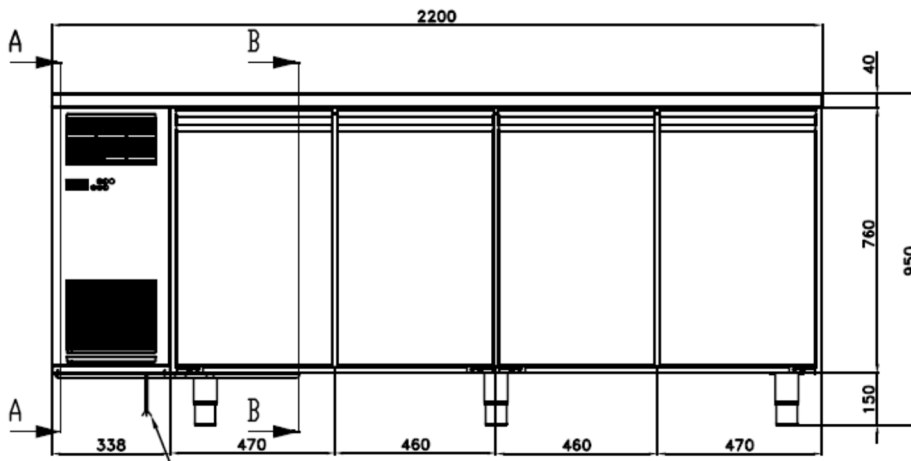

**Modell:** KTS 7220-760 Umluft-Kühltisch GN 1/1  
 Steckerfertig

**SMART-LINE**  
 Kühl- und Tiefkühlische

**Beschreibung:**

4-türig. Türen mit gekanteten CNS-Griffleisten, ohne Schlösser (Optional). Je Tür 1 Paar U-Profile und 1 Drahtrost GN 1/1, rilsaniert. Innen und außen CNS 18/10 mit gerundeten Ecken und Kanten. Inhalt 420 L netto. Mit verstellbaren CNS-Füße 150 mm, Temperaturbereich 0°/+8°C. Isolierung 60 mm PU, FCKW- u. HFCKW-frei. Beschichteter Lamellenverdampfer mit Umluft im Innenraum. Rechts Maschinenfach (optional links - bitte bei der Bestellung angeben!) mit luftgekühlten Kälteaggregat bis +40°C UT (Klimaklasse 5), automatischer Abtauung mit Umluft und Tauwasserverdunstung. Kältemittel R290 (GWP 3) - Kälteleistung 499 W - Energieeffizienzklasse B (821 kWh p.a.). Anschluss 230 V 50 Hz. Elektronische Regelung mit digitaler Anzeige, Hauptschalter.  
 Abmessung: B 2200 x T 691 x H 910 mm

**Bild:**

**Zeichnungen:**

Tauwasserablauf und Elektroanschluss:  
 150 mm OKK – mittig nach unten im Maschinenfach