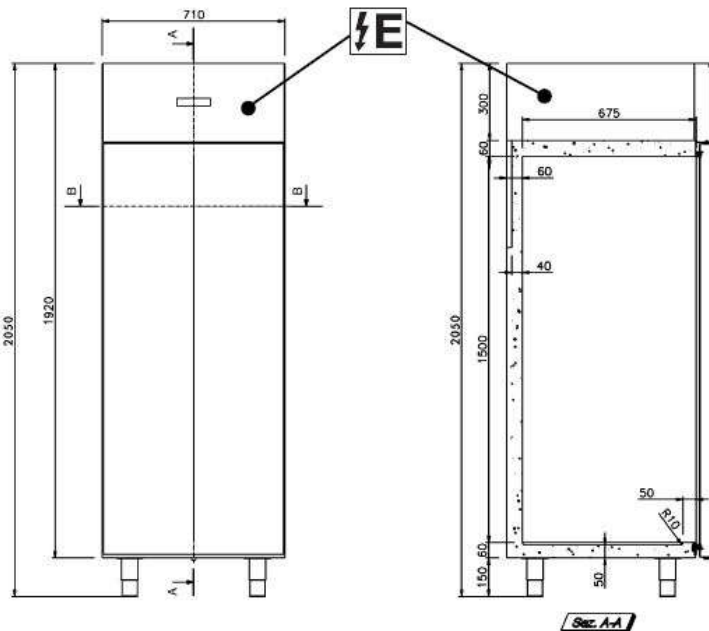

Modell: TTE 6572-455 (steckerfertig)

TEC-LINE

Kühl- und Tiefkühlschränke

Beschreibung:

2-türiger Tiefkühlschrank, Tür mit durchgehender CNS-Griffleiste. Türanschlag DIN rechts (nicht wechselbar - Links bitte bei der Bestellung angeben!). 454,74 Liter Inhalt. Sichtseiten innen und außen in CNS 18/10. Innenraum mit gerundeten Ecken und Kanten nach HACCP. CNS-Füße 110-190 mm hoch, demontierbar fürSockelaufstellung. Temperaturbereich -18/-20°C. Isolierung 60 mm, FCKW- und HFCKW-frei. Aufgesetztes Monoblock-Umluft-Kühlsystem in Tropic-Ausführung mit kunststoffbeschichtetem Verdampfer zum Schutz vor Korrosion, inkl. automatischer Abtauung durch Elektroheizung. Verdampferfreier Innenraum. Tauwasserverdunstung durch Airflow Verdunstersystem. Elektronische Regelung ELIWELL mit digitaler Anzeige. Kälteleistung 468 Watt bei to= -25°C. Kältemittel R 455A (GWP 146). Anschlusswert 650 Watt, Spannung 230 V 50 Hz. Zubehör: 4 Roste GN 2/1 (650 x 530 mm), kunststoffbeschichtet. EEI Klasse E; Energieverbrauch 3584,62 kW/h p.a.
 B 710 x T 800 x H 2050 mm

Zeichnungen:

Elektroanschluss Schuko-Steckdose
 H= 2000 mm von OKFF, rechts 275 mm von außen.
Bei Zentralanschluss:
 Flüssigkeitsleitung Ø 6 mm und Saugleitung Ø 8 mm, isoliert, H= 1920 mm von OKFF, rechts 275 mm von außen.
Bei bauseitigem Tauwasseranschluss:
 Anschluss Ø 20 mm, Abflusshöhe H= 1780 mm von OKFF, rechts 275 mm von außen.